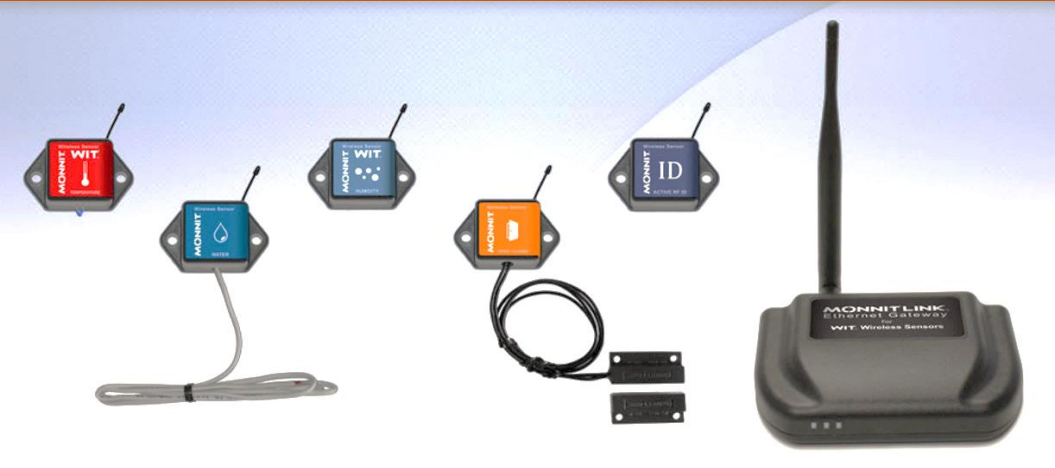

Soluciones de Monitoreo Remoto

Su negocio en la palma de su mano

Reconozca los pequeños problemas antes de que se conviertan en desastres

MONNIT ha desarrollado una solución de sensores inalámbricos para la gestión de granjas avícolas y sus instalaciones.

Monitoree la temperatura, humedad, luz, flujo de aire, o cualquier otro factor que cambiará el ambiente óptimo. Los sensores envían una alerta en tiempo real para que pueda tomar acción rápidamente y así evitar estrés en los pollos.