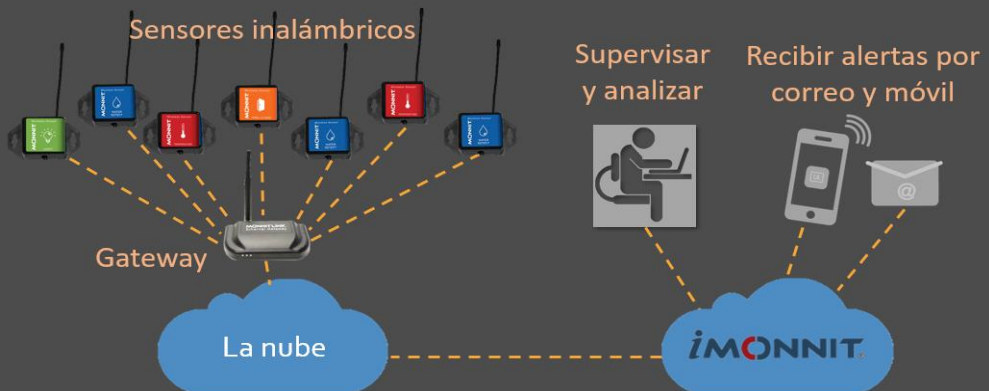

Soluciones de Monitoreo Remoto

Su negocio en la palma de su mano

Reconozca los pequeños problemas antes de que se conviertan en desastres

MONNIT ha desarrollado una solución de sensores inalámbricos para la gestión de granjas avícolas y sus instalaciones.

Monitoree la temperatura, humedad, luz, flujo de aire, o cualquier otro factor que cambiará el ambiente óptimo. Los sensores envían una alerta en tiempo real para que pueda tomar acción rápidamente y así evitar estrés en los pollos.

Servicios que brindamos:

Evaluación de los requisitos de monitoreo

Instalación y configuración de sensores

Entrenamiento del personal técnico

Gestión y análisis del sistema

Monitoree en cualquier momento en cualquier lugar.

Controle su negocio 24/7 a través de internet.

App Gratis  

Prevenir daños innecesarios

Reciba alertas en tiempo real por correo electrónico o SMS

Protege su inversión

Mejora la fiabilidad de operación de los sistemas